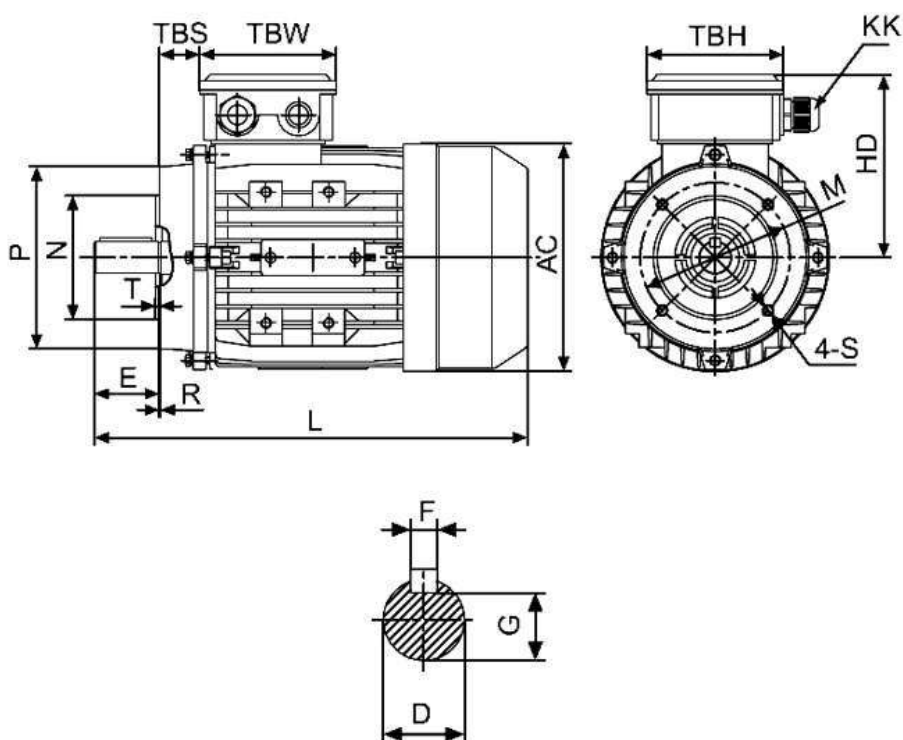

**Спецификация на электродвигатель АТ 132М-7,5-4Р-В14**

Технические характеристики

Код обозначения	Мощность, (кВт)	Напряжение, (В)	Сила тока, (А)	Обороты, (об/мин)	КПД, (%)	Cosφ	Момент, (Nm)	Масса, (кг)
АТ 132М-4	7,5	380/660	15/8,6	1450	87	0,85	50,1	54

Габаритные и присоединительные размеры

**IM B14 малый фланец**

Габ.	Присоединительные размеры, мм															Габаритные размеры, мм				
											IMB14									
	A	B	C	D	E	F	G	H	K	M	N	P	R	S	T	AA	AC	HD	AD	L
132M	216	178	89	38	80	10	33	132	12	165	130	200	0	M10	4,0	275	195	195	325	515