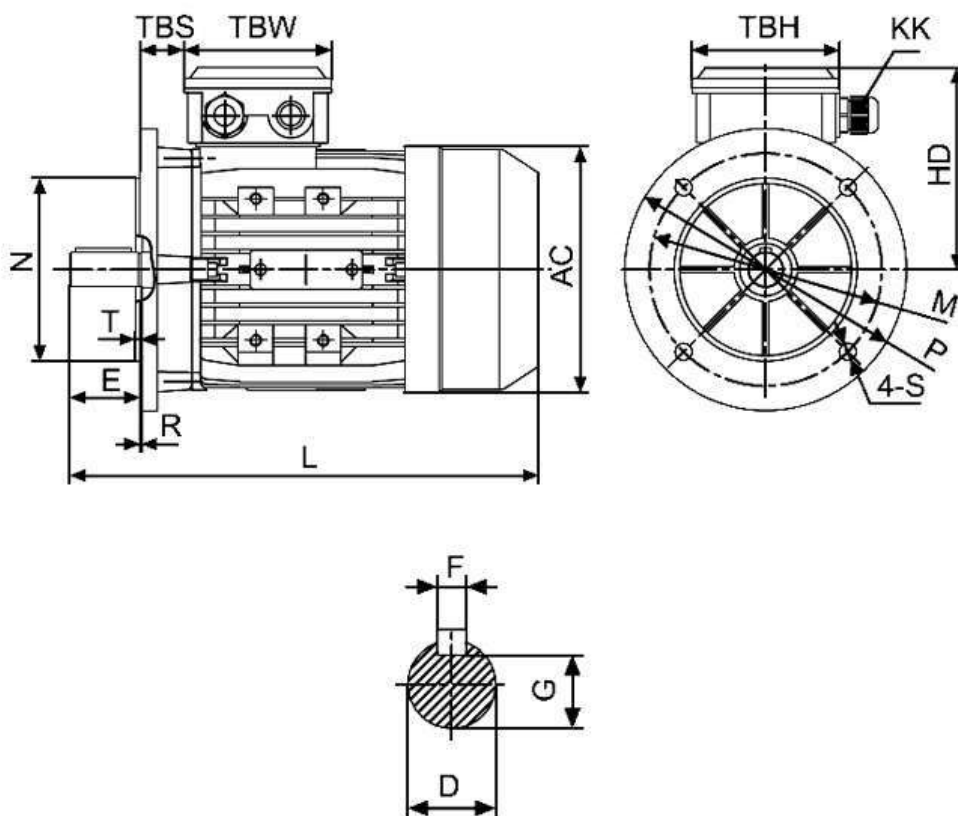

Спецификация на электродвигатель АТ 132М-7,5-4Р-В5

Технические характеристики

Код обозначения	Мощность, (кВт)	Напряжение, (В)	Сила тока, (А)	Обороты, (об/мин)	КПД, (%)	Cosφ	Момент, (Nm)	Масса, (кг)
АТ 132М-4	7,5	380/660	15/8,6	1450	87	0,85	50,1	54

Габаритные и присоединительные размеры

IM B5 большой фланец

Габарит	Присоединительные размеры(мм)															Габаритные размеры(мм)				
											IM B5									
	A	B	C	D	E	F	G	H	K	M	N	P	R	S	T	AA	AC	HD	AD	L
132M	216	178	89	38	80	10	33	132	12	265	230	300	0	15	4.0	275	195	195	325	515