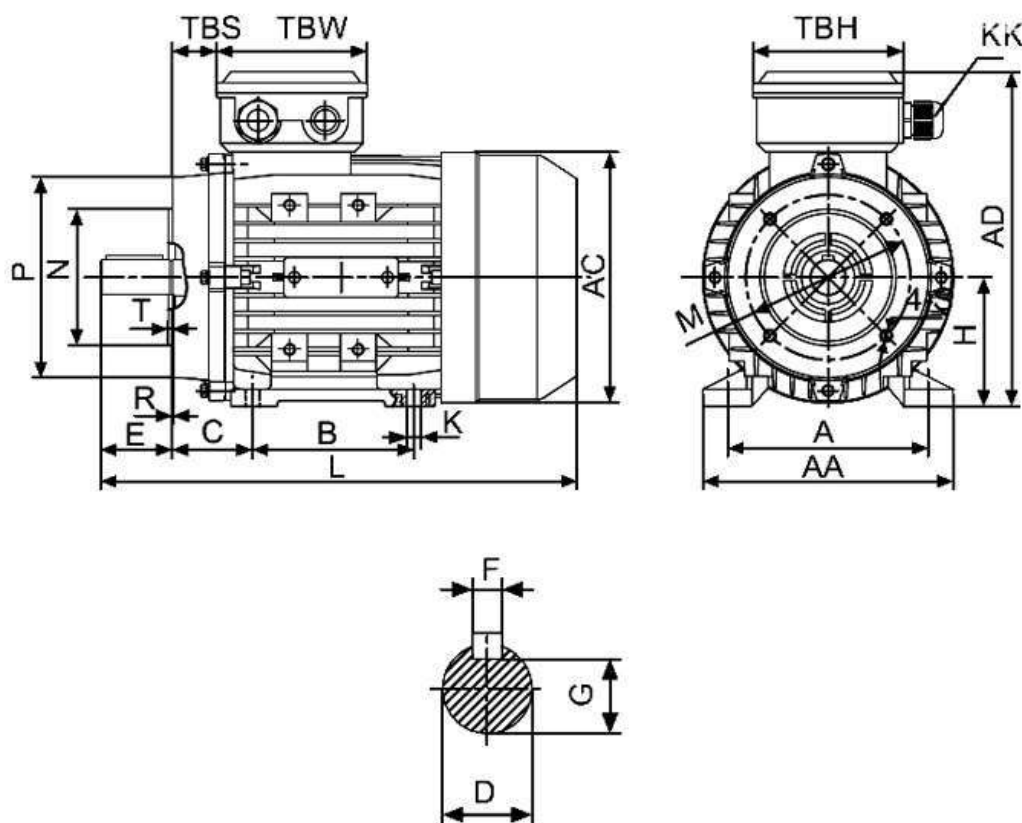

Спецификация на электродвигатель АТ 132МА-4,0-6Р-В34

Технические характеристики

Код обозначения	Мощность, (кВт)	Напряжение, (В)	Сила тока, (А)	Обороты, (об/мин)	КПД, (%)	Cosφ	Момент, (Nm)	Масса, (кг)
АТ 132МА-6	4,0	380/660	9,4/5,4	960	84	0,77	40,2	52

Габаритные и присоединительные размеры

IM B34 лапы и малый фланец

Габарит	Присоединительные размеры(мм)														Габаритные размеры(мм)					
	IM B34																			
	A	B	C	D	E	F	G	H	K	M	N	P	R	S	T	AA	AC	HD	AD	L
132M	216	178	89	38	80	10	33	132	12	165	130	200	0	M10	4,0	275	195	195	325	515