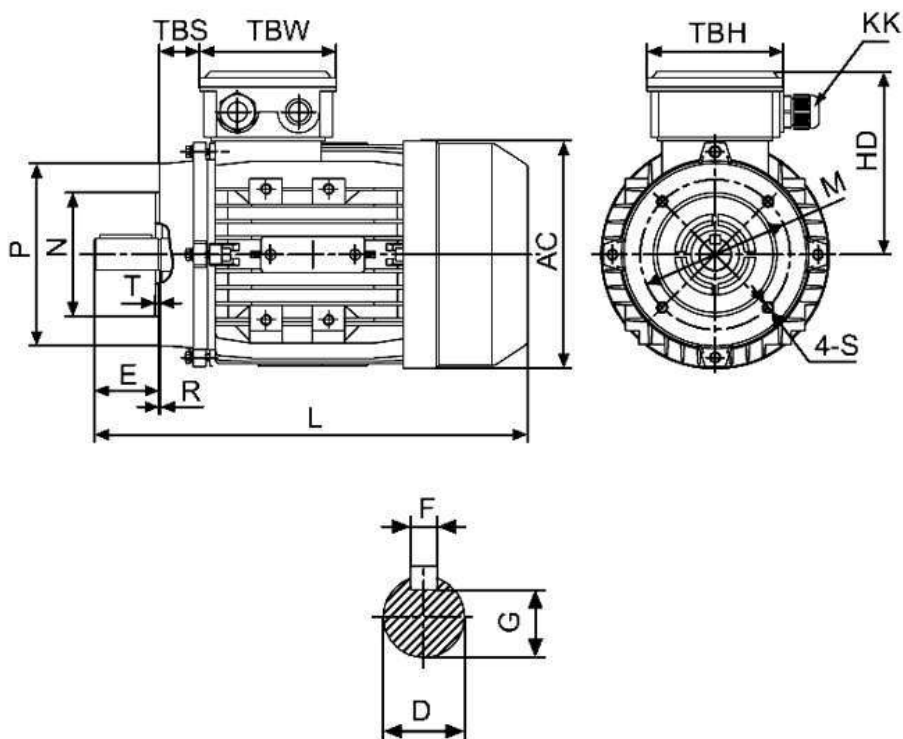

Спецификация на электродвигатель АТ 132МВ-5,5-6Р-В14

Технические характеристики

Код обозначения	Мощность, (кВт)	Напряжение, (В)	Сила тока, (А)	Обороты, (об/мин)	КПД, (%)	Cosφ	Момент, (Nm)	Масса, (кг)
АТ 132МВ-6	5,5	380/660	13/7,5	960	85,3	0,78	55,3	58

Габаритные и присоединительные размеры

IM B14 малый фланец

Габ.	Присоединительные размеры, мм															Габаритные размеры, мм				
											IMB14									
	A	B	C	D	E	F	G	H	K	M	N	P	R	S	T	AA	AC	HD	AD	L
132M	216	178	89	38	80	10	33	132	12	165	130	200	0	M10	4,0	275	195	195	325	515