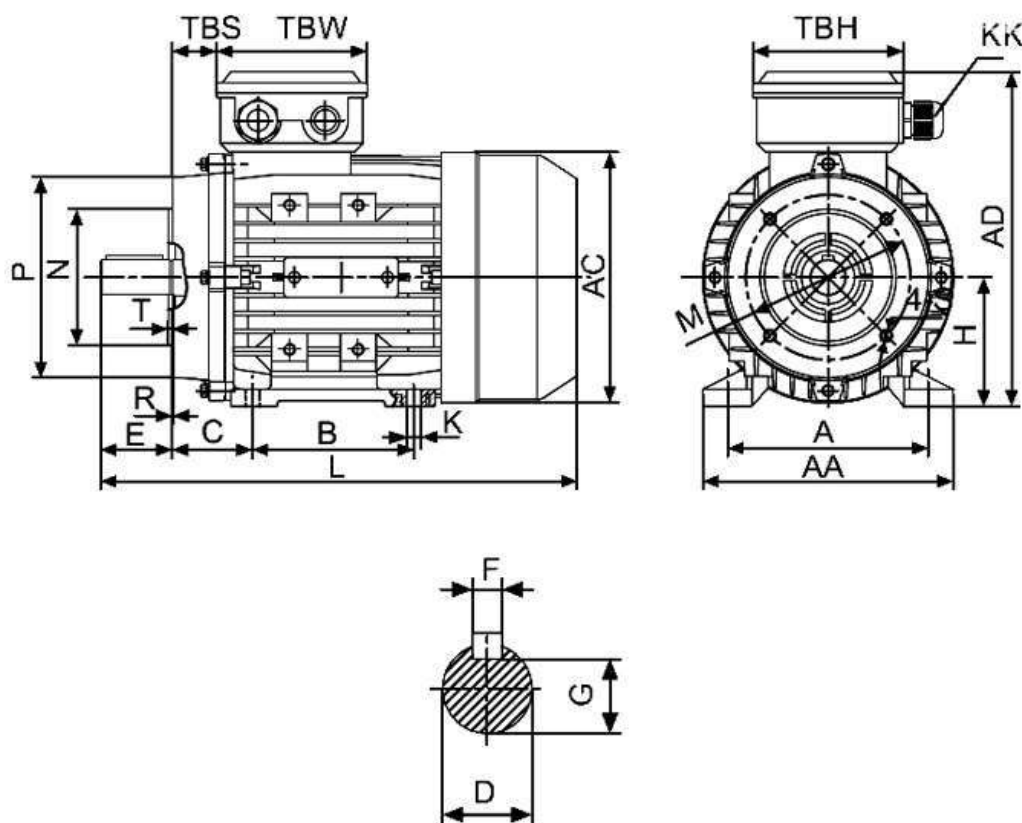

Спецификация на электродвигатель АТ 132МВ-5,5-6Р-В34

Технические характеристики

Код обозначения	Мощность, (кВт)	Напряжение, (В)	Сила тока, (А)	Обороты, (об/мин)	КПД, (%)	Cosφ	Момент, (Nm)	Масса, (кг)
АТ 132МВ-6	5,5	380/660	13/7,5	960	85,3	0,78	55,3	58

Габаритные и присоединительные размеры

IM B34 лапы и малый фланец

Габарит	Присоединительные размеры(мм)														Габаритные размеры(мм)					
											IM B34									
	A	B	C	D	E	F	G	H	K	M	N	P	R	S	T	AA	AC	HD	AD	L
132M	216	178	89	38	80	10	33	132	12	165	130	200	0	M10	4,0	275	195	195	325	515