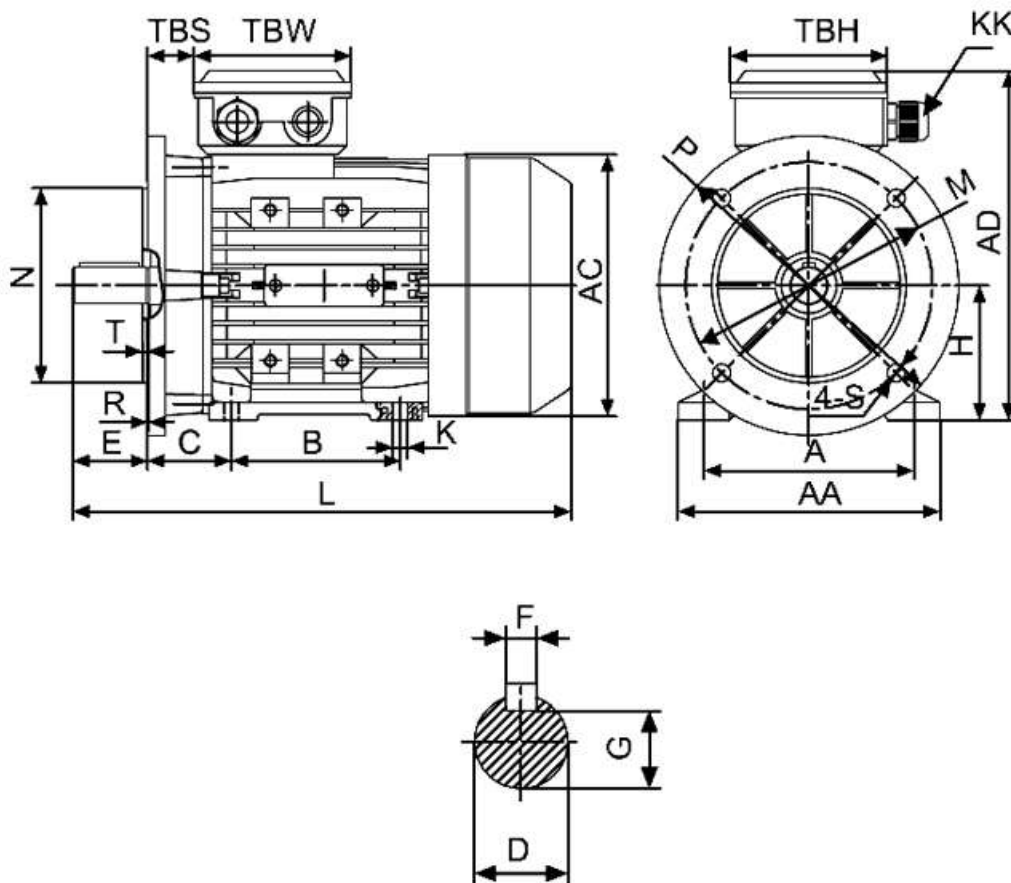

Спецификация на электродвигатель АТ132МВ-5,5-6Р-В35

Технические характеристики

Код обозначения	Мощность, (кВт)	Напряжение, (В)	Сила тока, (А)	Обороты, (об/мин)	КПД, (%)	Cosφ	Момент, (Nm)	Масса, (кг)
АТ 132МВ-6	5,5	380/660	13/7,5	960	85,3	0,78	55,30	58

Габаритные и присоединительные размеры

IM B35 лапы и большой фланец

Габарит	Присоединительные размеры(мм)														Габаритные размеры(мм)					
	IM B5																			
	A	B	C	D	E	F	G	H	K	M	N	P	R	S	T	AA	AC	HD	AD	L
132M	216	178	89	38	80	10	33	132	12	265	230	300	0	15	4,0	275	195	195	325	515