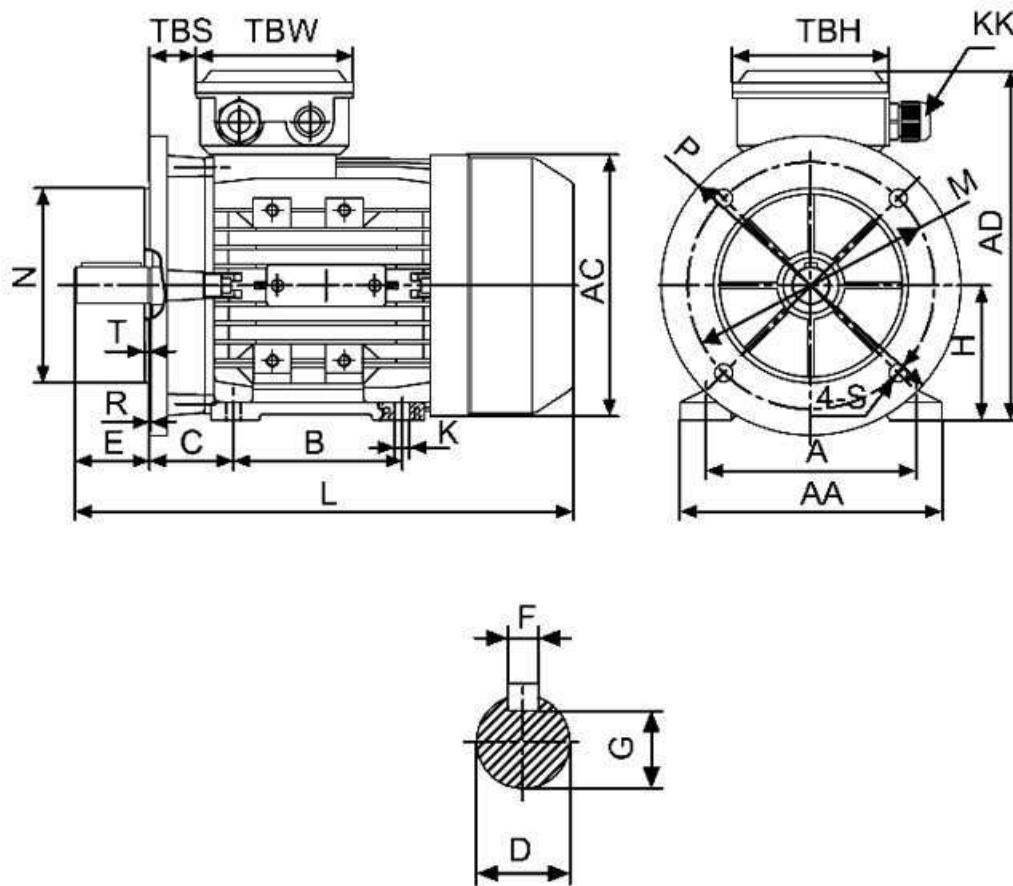

Спецификация на электродвигатель АТ132SA-5,5-2Р-В35

Технические характеристики

Код обозначения	Мощность, (кВт)	Напряжение, (В)	Сила тока, (А)	Обороты, (об/мин)	КПД, (%)	Cosφ	Момент, (Nm)	Масса, (кг)
АТ 132SA-2	5,5	380/660	11/6,3	2900	86	0,88	18,1	41

Габаритные и присоединительные размеры

IM B35 лапы и большой фланец

Габарит	Присоединительные размеры(мм)															Габаритные размеры(мм)				
	IM B5															AA	AC	HD	AD	L
	A	B	C	D	E	F	G	H	K	M	N	P	R	S	T					
132S	216	140	89	38	80	10	33	132	12	265	230	300	0	15	4,0	275	195	195	325	475