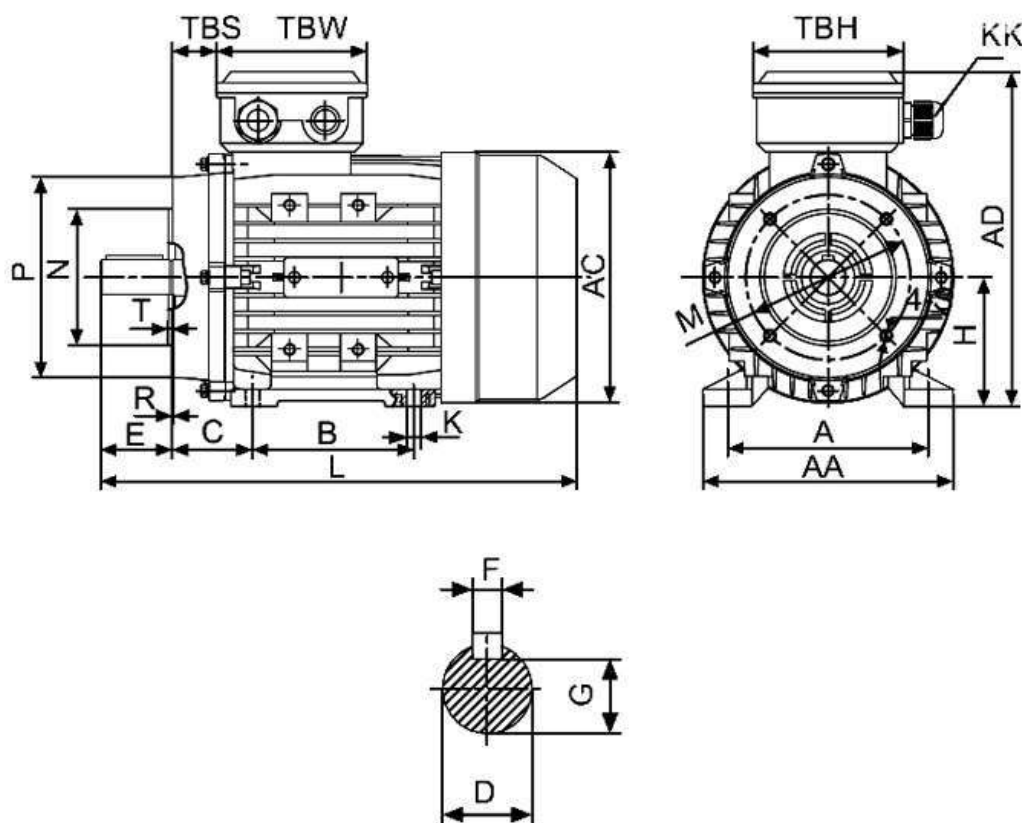

Спецификация на электродвигатель АТ 56В-0,09-4Р-В34

Технические характеристики

Код обозначения	Мощность, (кВт)	Напряжение, (В)	Сила тока, (А)	Обороты, (об/мин)	КПД, (%)	Cosφ	Момент, (Nm)	Масса, (кг)
АТ 56В-4	0,09	220/380	0,67/0,39	1320	58	0,61	0,65	4

Габаритные и присоединительные размеры

IM B34 лапы и малый фланец

Габарит	Присоединительные размеры(мм)														Габаритные размеры(мм)					
	IM B34																			
	A	B	C	D	E	F	G	H	K	M	N	P	R	S	T	AA	AC	HD	AD	L
56	90	71	36	9	20	3	7,2	56	5,8	65	50	80	0	M5	2,5	110	120	110	145	195