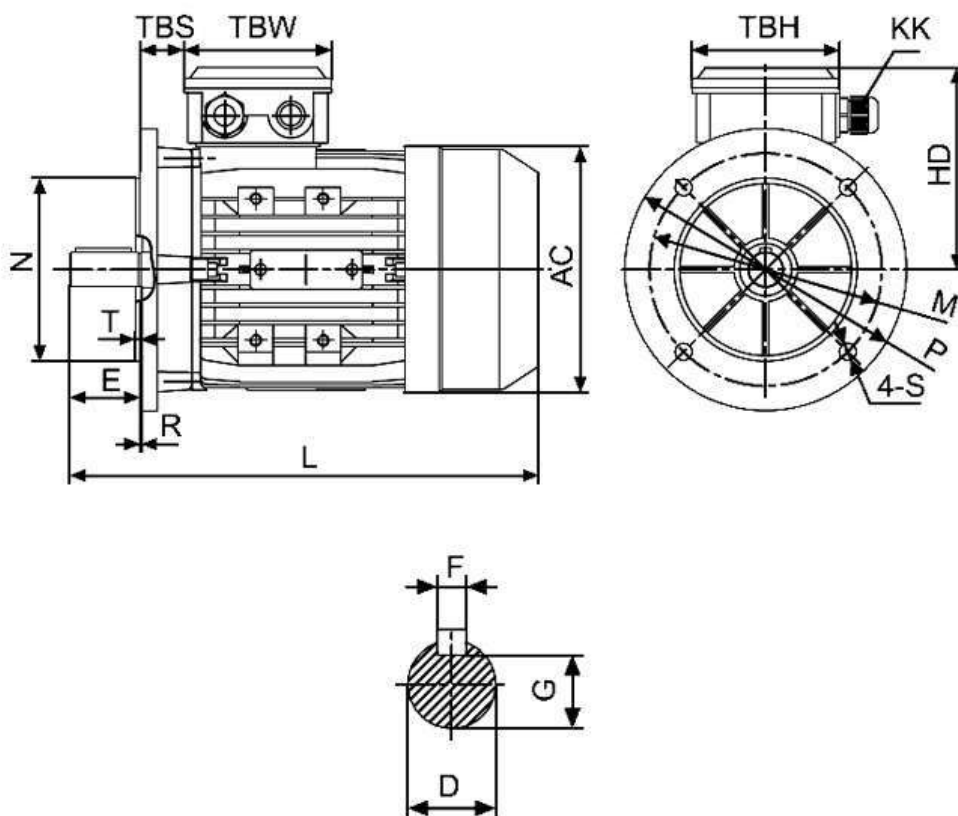

Спецификация на электродвигатель АТ 56В-0,09-4Р-В5

Технические характеристики

Код обозначения	Мощность, (кВт)	Напряжение, (В)	Сила тока, (А)	Обороты, (об/мин)	КПД, (%)	Cosφ	Момент, (Nm)	Масса, (кг)
АТ 56В-4	0,09	220/380	0,67/0,39	1320	58	0,61	0,65	4

Габаритные и присоединительные размеры

IM B5 большой фланец

Габарит	Присоединительные размеры(мм)															Габаритные размеры(мм)				
											IM B5									
	A	B	C	D	E	F	G	H	K	M	N	P	R	S	T	AA	AC	HD	AD	L
56	90	71	36	9	20	3	7,2	56	5,8	98	80	120	0	7	3.0	110	120	110	145	195