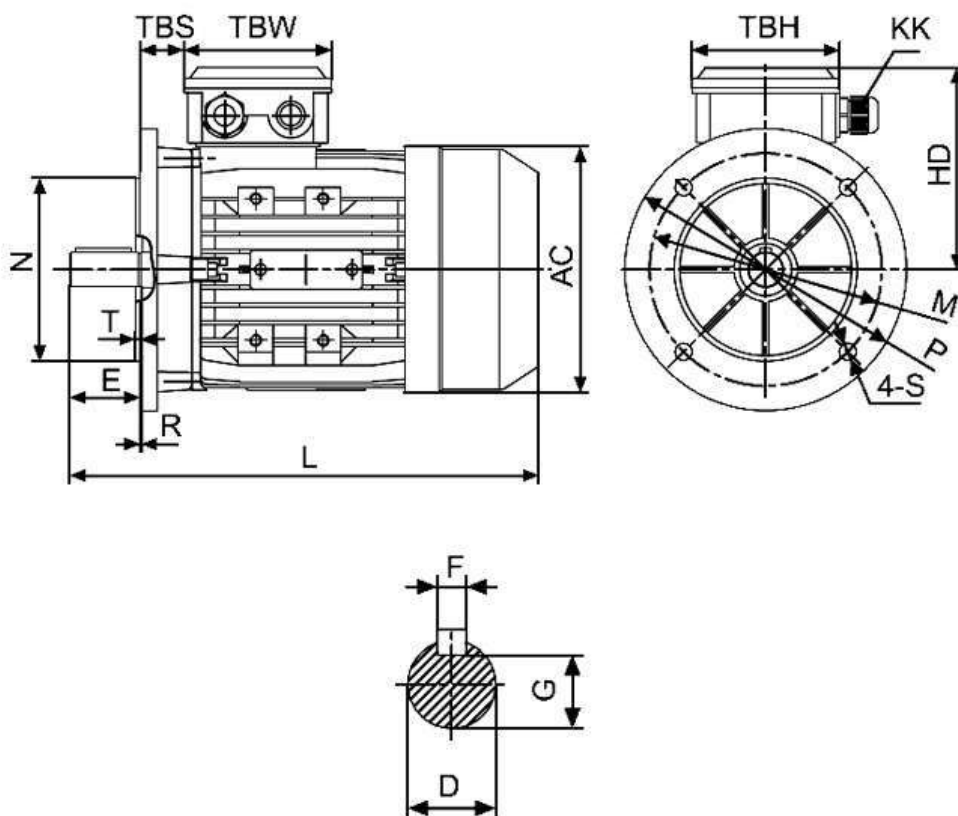

Спецификация на электродвигатель АТ 63А-0,09-6Р-В5

Технические характеристики

Код обозначения	Мощность, (кВт)	Напряжение, (В)	Сила тока, (А)	Обороты, (об/мин)	КПД, (%)	Cosφ	Момент, (Nm)	Масса, (кг)
АТ 63А-6	0,09	220/380	0,92/0,53	840	42	0,61	1	4,1

Габаритные и присоединительные размеры

IM B5 большой фланец

Габарит	Присоединительные размеры(мм)															Габаритные размеры(мм)				
											IM B5									
	A	B	C	D	E	F	G	H	K	M	N	P	R	S	T	AA	AC	HD	AD	L
63	100	80	40	11	23	4	8,5	63	7	115	95	140	0	10	3.0	130	130	115	165	230