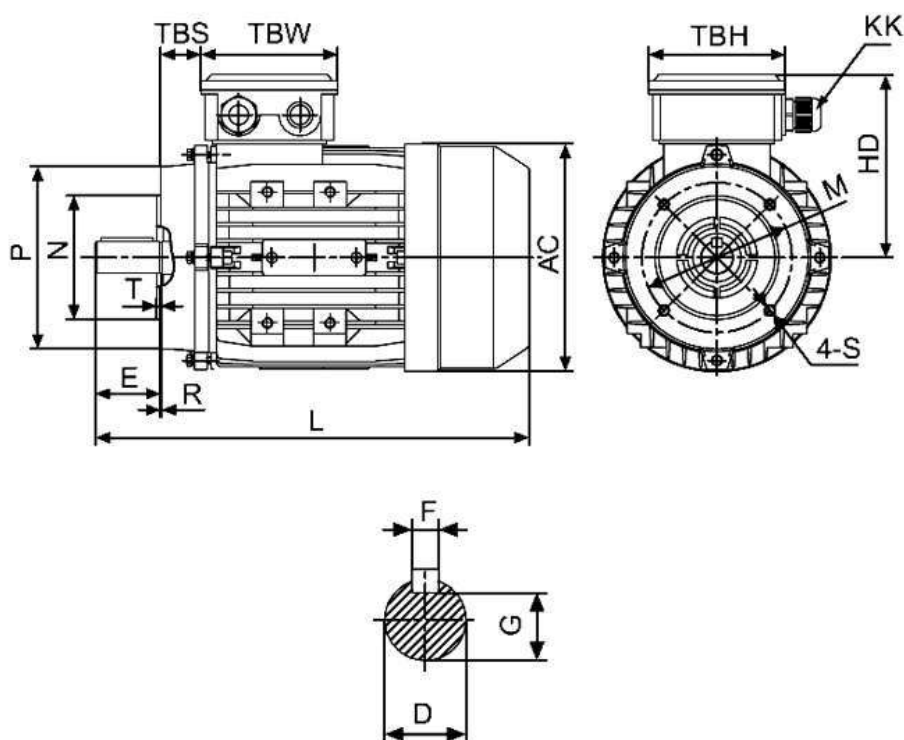

Спецификация на электродвигатель АТ 63В-0,18-4Р-В14

Технические характеристики

Код обозначения	Мощность, (кВт)	Напряжение, (В)	Сила тока, (А)	Обороты, (об/мин)	КПД, (%)	Cosφ	Момент, (Nm)	Масса, (кг)
АТ 63В-4	0,18	220/380	1,12/0,66	1350	64	0,66	1,28	4,5

Габаритные и присоединительные размеры

IM B14 малый фланец

Габ.	Присоединительные размеры, мм															Габаритные размеры, мм				
											IMB14									
	A	B	C	D	E	F	G	H	K	M	N	P	R	S	T	AA	AC	HD	AD	L
63	100	80	40	11	23	4	8,5	63	7	75	60	90	0	M5	2,5	130	130	115	165	230