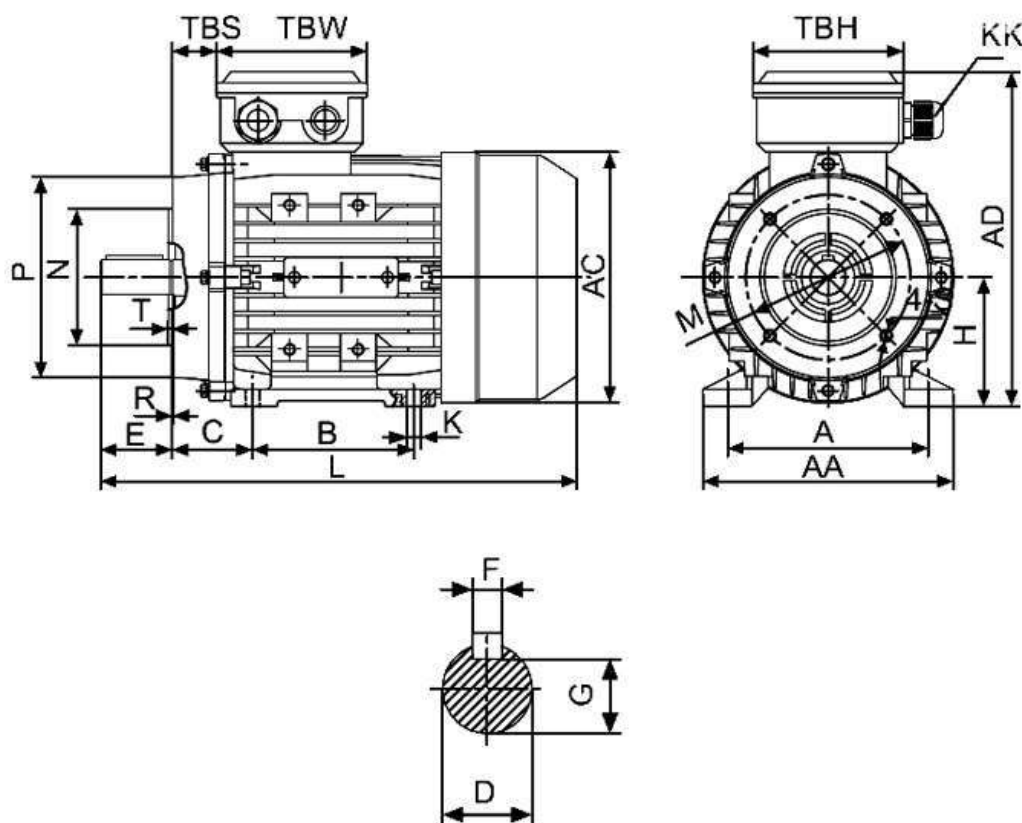

Спецификация на электродвигатель АТ 63В-0,18-4Р-В34

Технические характеристики

Код обозначения	Мощность, (кВт)	Напряжение, (В)	Сила тока, (А)	Обороты, (об/мин)	КПД, (%)	Cosφ	Момент, (Nm)	Масса, (кг)
АТ 63В-4	0,18	220/380	1,12/0,66	1350	64	0,66	1,28	4,5

Габаритные и присоединительные размеры

IM B34 лапы и малый фланец

Габарит	Присоединительные размеры(мм)														Габаритные размеры(мм)					
	IM B34																			
	A	B	C	D	E	F	G	H	K	M	N	P	R	S	T	AA	AC	HD	AD	L
63	100	80	40	11	23	4	8,5	63	7	75	60	90	0	M5	2,5	130	130	115	165	230