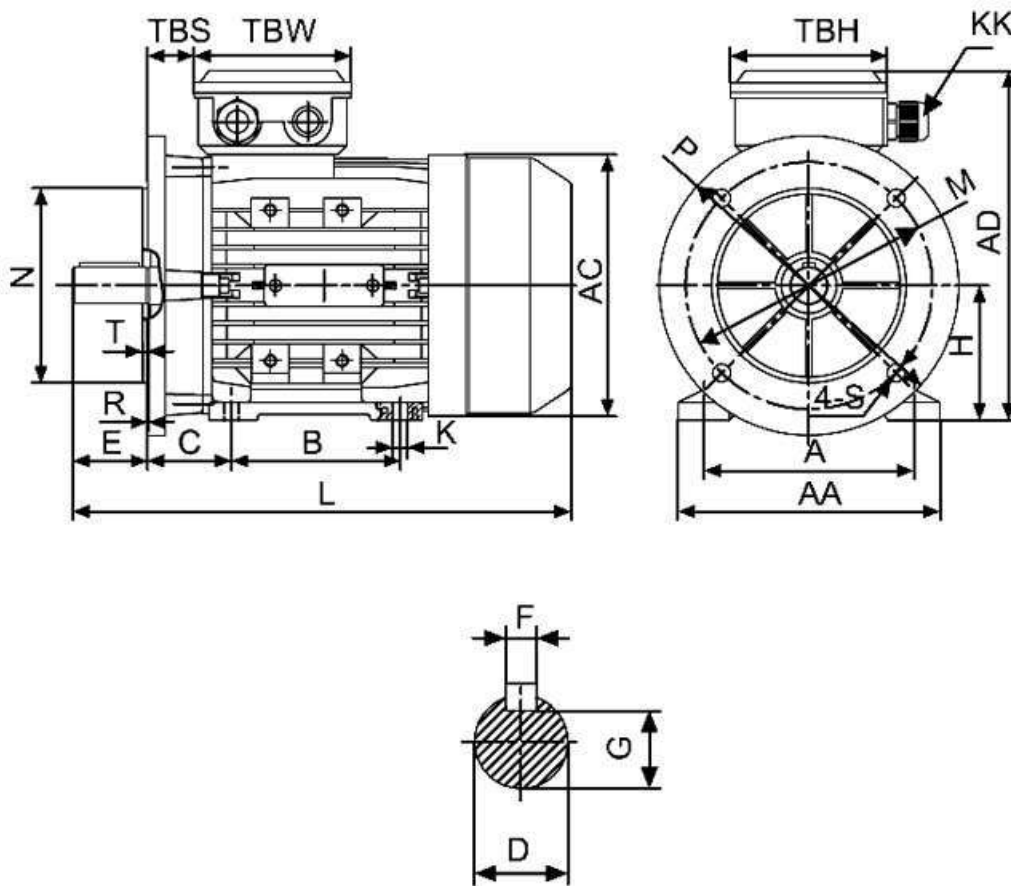

Спецификация на электродвигатель АТ71А-0,18-6Р-В35

Технические характеристики

Код обозначения	Мощность, (кВт)	Напряжение, (В)	Сила тока, (А)	Обороты, (об/мин)	КПД, (%)	Cosφ	Момент, (Nm)	Масса, (кг)
АТ 71А-6	0,18	220/380	1,28/0,74	880	56	0,66	1,93	5,6

Габаритные и присоединительные размеры

IM B35 лапы и большой фланец

Габарит	Присоединительные размеры(мм)														Габаритные размеры(мм)					
	IM B5																			
	A	B	C	D	E	F	G	H	K	M	N	P	R	S	T	AA	AC	HD	AD	L
71	112	90	45	14	30	5	11	71	7	130	110	160	0	10	3,5	145	145	125	190	255